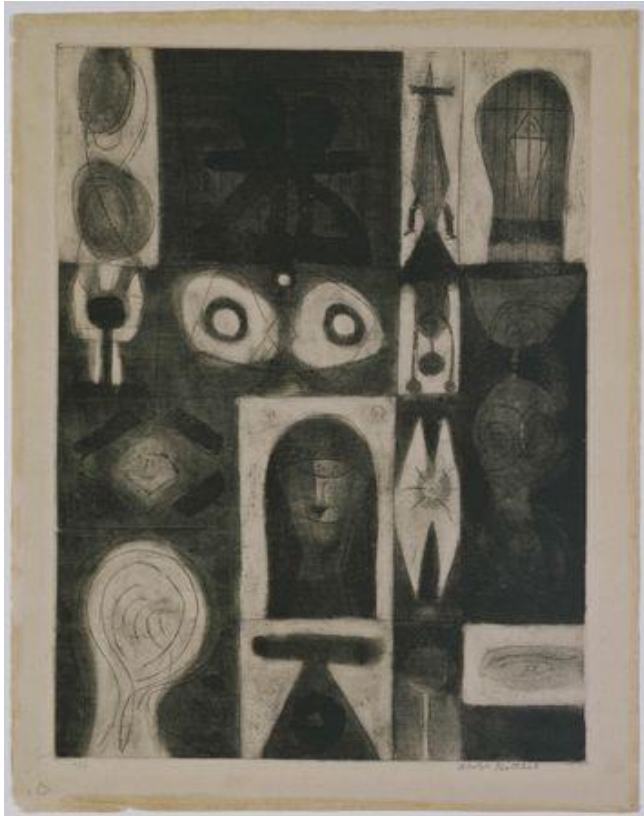

אדולף גוטליב 1903 - 1974
היה צייר אקספרסיוניזם מופשט אמריקאי יהודי.

גוטליב נולד בהונגריה והיגר עם משפחתו לארה"ב בנעוריו 1921.
למד עיצוב ואמנות והחל ללמד אמנות ב-1923.
בתחילת דרכו הושפע מהסוריאליזם ואח"כ בחר לצייר מעין
סמלים שקרא להם פיקטוגראפים שהיו שלב המעבר
לאקספרסיוניזם המופשט. הוא עסק בקוטביות והנגדה הצביע על
הפיצול ובמקביל שאף לשלמות מאחדת.

Adolph Gottlieb. American, 1903-1974

Adolph Gottlieb. American, 1903-1974
Etching and aquatint, plate: 51.1 x 38.7 cm .(1945) .*Apparition* .

Adolph Gottlieb. Man Looking at Woman 1949
Oil on canvas, 106.6 x 137.1 cm.

Pictograph ca. 1941-1946
Adolph Gottlieb
(linoleum cut on paper 30.1 x 37.5 cm)

1951 .*Tournament* . Adolph Gottlieb.
Oil on canvas, 152.6 x 183 cm .

.*Flotsam at Noon - Imaginary Landscape* .Adolph Gottlieb.
Oil on canvas, 91.7 x 121.7 cm .1952

1956 .*Descending Arrow* .Adolph Gottlieb.
Oil on canvas, 243.5 x 182.4 cm .

1957 .*Blast, I* Adolph Gottlieb.
Oil on canvas, 228.7 x 114.4 cm .

1966 *Red Ground--Maroon Disc*
serigraph on paper 51.1 x 38.4 cm