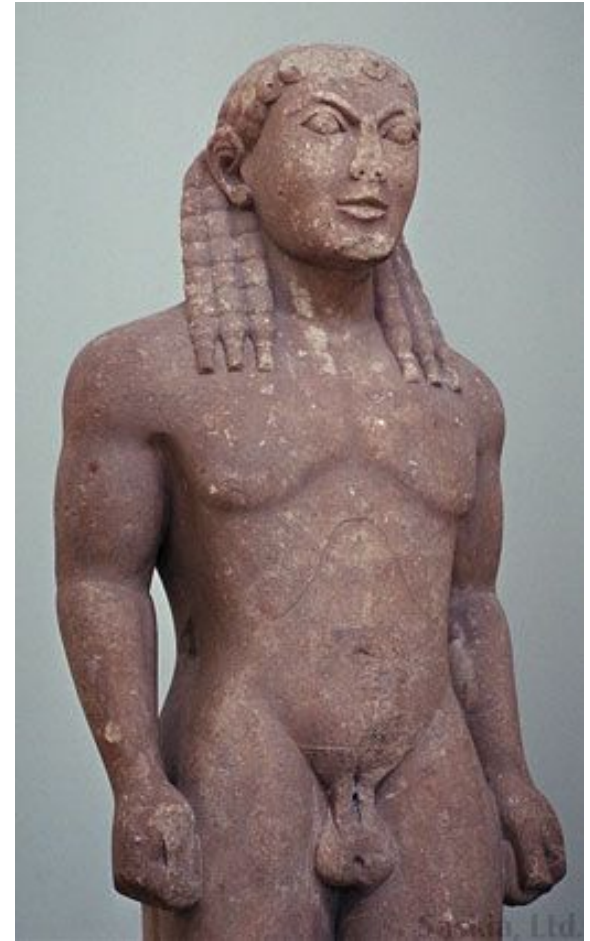

Il Pannello di Giustiniano 547