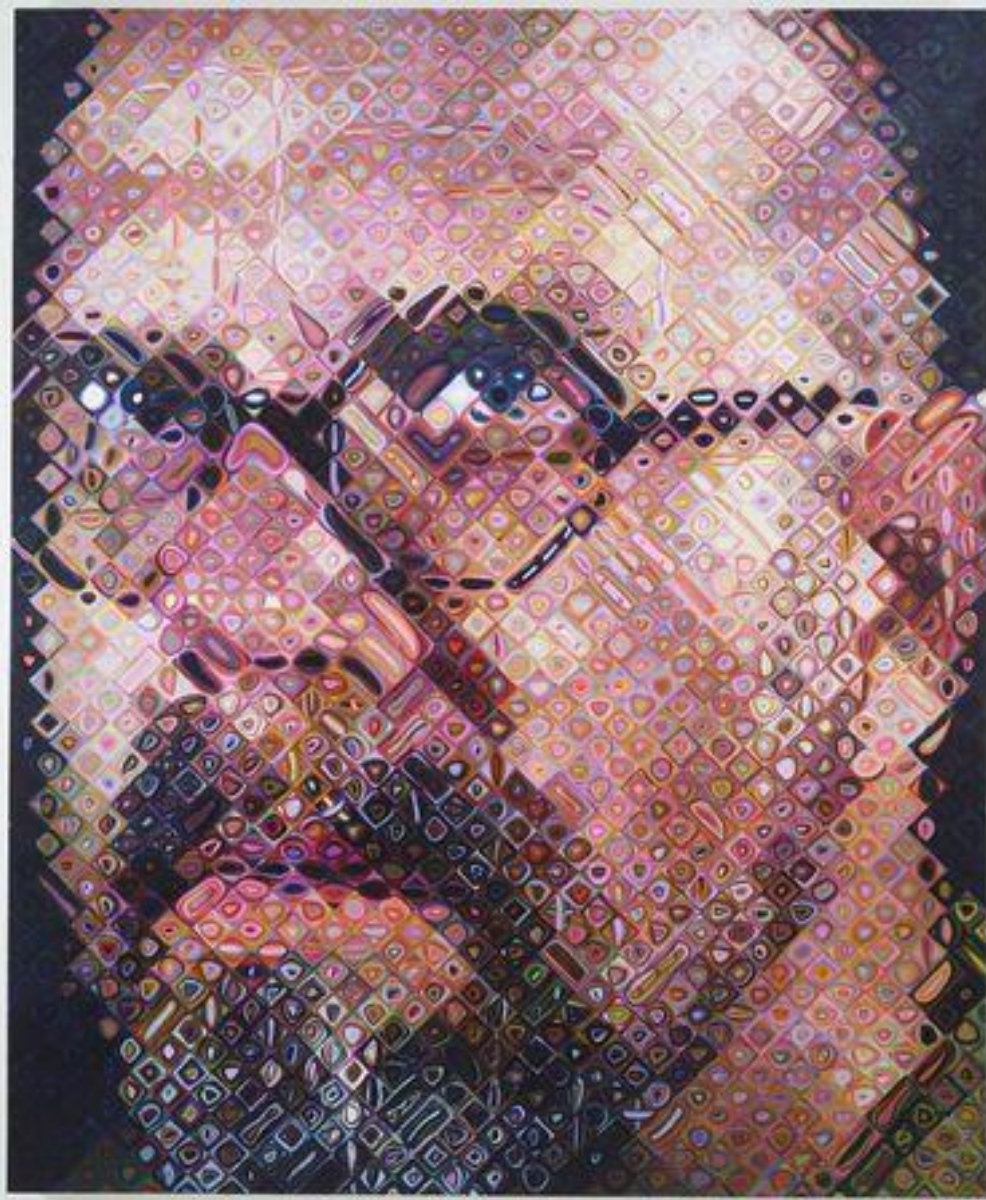

Hyperrealism

- **סופר ריאליזם/פוטו ריאליזם/ניאו ריאליזם** זרם בו נוהגים לצלם תחילה את הנושא הנבחר ובתהליך איטי (במשך חדשים) מתורגם הצילום לציור על בד. הצילום נשען על ציור פיגורטיבי, נושאים הם סטריאוטיפים, אקראיים ובנאליים (נוף עירוני ממוסחר, שאינו מרשים במיוחד). התצלום הוא מכשיר העבודה כלפיו אין לאמן יחס מיוחד. עמדת האמן לדמויותיו היא אובייקטיבית ונוקשה.

האמן מעתיק צילום ומגדיל אותו כדי לחקות את המציאות. הוא אינו מעבד על הצילום, אלא משתמש בו, "מתרגם" את המידע הצילומי למידע ציורי.

Duane Hanson 1925 - 1996

צ'אק קלוז, דואן הנסון, לוסיאן פרויד. הרשרג ישראל ליבק אלכס, ברעם מיכה, ניר הוד

Chuck Close in his studio working on *Self-Portrait* (2004-2005)

Photo: Michael Marfione

**Chuck Close. American, born 1940
1968 .*Study for Self-Portrait*
Gelatin-silver print, ink, pencil, and
pressure-sensitive tape on board, 47.2 x 33.9 cm**

<http://www.nga.gov/cgi-bin/pinfo?Object=68433+0+none>

הסבר לתמונה

Chuck Close American, born 1940
1986, Leslie
31 ¼ X 25 ¼ inch color wood block print

print John II
1986-1990
th Century20

Chuck Close American, born 1940
2000 *Untitled Torso K.W*
Two daguerreotypes (diptych), each 20.3 x 15.6 cm