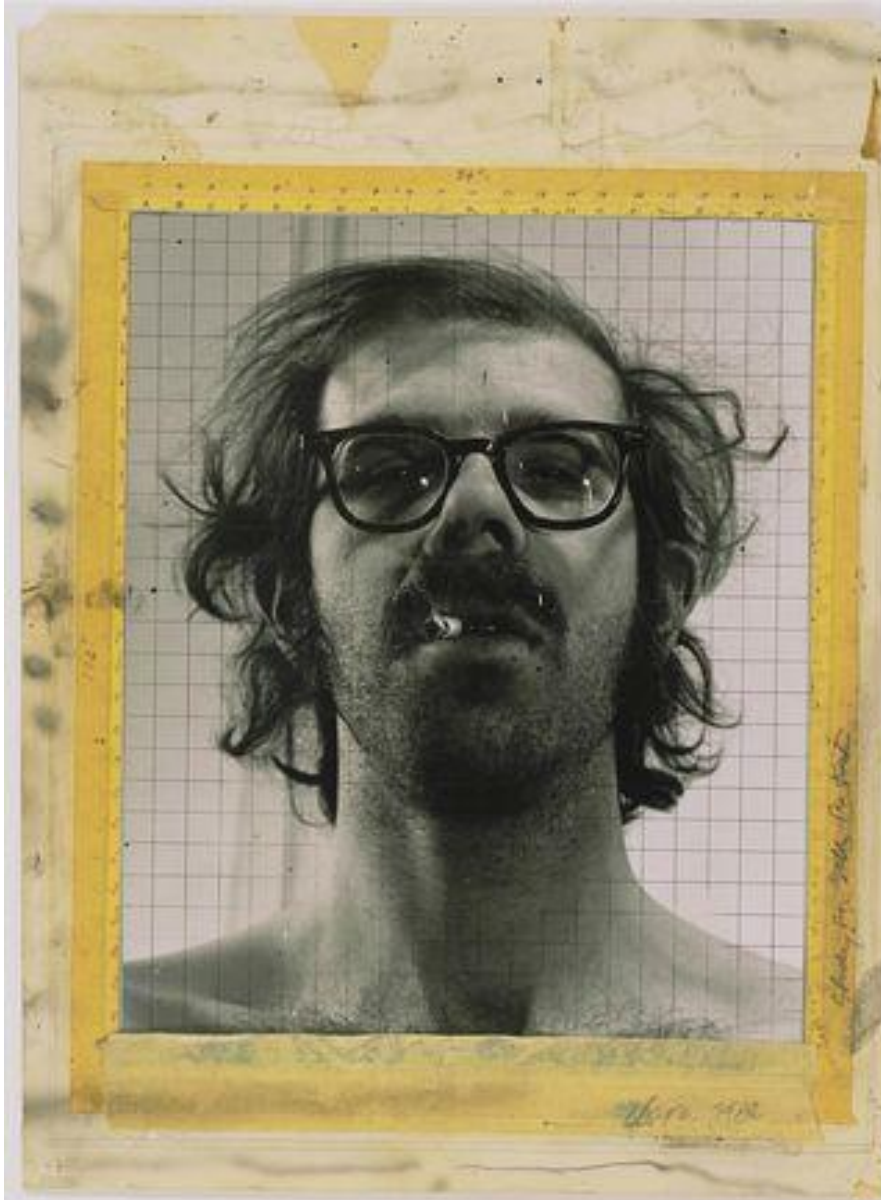

Hyperrealism

- **סופר ריאליזם/פוטו ריאליזם/ניאו ריאליזם** זרם בו נוהגים לצלם תחילה את הנושא הנבחר ובתהליך איטי (במשך חדשים) מתורגם הצילום לציור על בד. הצילום נשען על ציור פיגורטיבי, נושאים הם סטריאוטיפים, אקראיים ובנאליים (נוף עירוני ממוסחר, שאינו מרשים במיוחד). התצלום הוא מכשיר העבודה כלפיו אין לאמן יחס מיוחד. עמדת האמן לדמויותיו היא אובייקטיבית ונוקשה.

האמן מעתיק צילום ומגדיל אותו כדי לחקות את המציאות. הוא אינו מעבד על הצילום, אלא משתמש בו, "מתרגם" את המידע הצילומי למידע ציורי.

Duane Hanson 1925 - 1996

צ'אק קלוז, דואן הנסון, לוסיאן פרויד. הרשרג ישראל ליבק אלכס, ברעם מיכה, ניר הוד

Chuck Close in his studio working on *Self-Portrait* (2004-2005)

Photo: Michael Marfione

**Chuck Close. American, born 1940
1968 .*Study for Self-Portrait*
Gelatin-silver print, ink, pencil, and
pressure-sensitive tape on board, 47.2 x 33.9 cm**

<http://www.nga.gov/cgi-bin/pinfo?Object=68433+0+none>

הסבר לתמונה

Chuck Close American, born 1940
1986, Leslie
31 ¼ X 25 ¼ inch color wood block print

print John II
1986-1990
th Century20

Chuck Close American, born 1940
2000 *Untitled Torso K.W*
Two daguerreotypes (diptych), each 20.3 x 15.6 cm